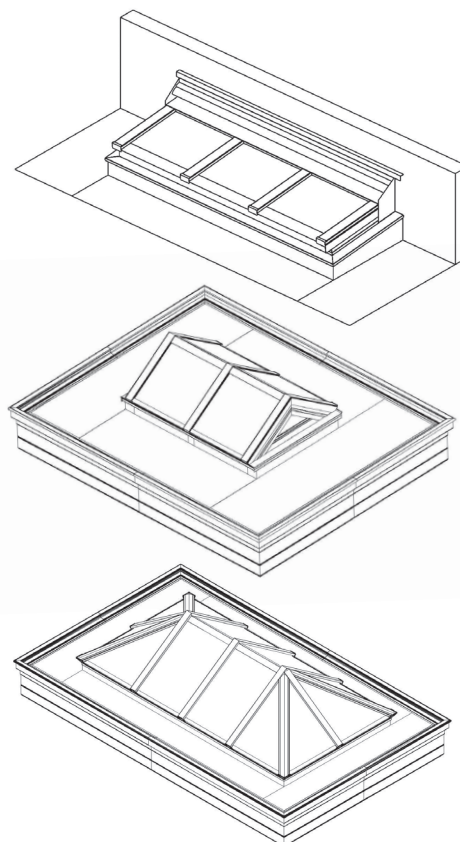

KLASSIEK

MODERN

Er kunnen discrete spotjes in de profielen worden ingebouwd die zorgen voor een gezellige sfeer na het invallen van de duisternis. De liggerprofielen zijn aangepast voor de plaatsing van enkele of dubbele beglazing of voor dakplaten in diverse beschikbare diktes. Bij varianten waar een trekker nodig is, wordt deze geplaatst met een onzichtbare bevestiging.