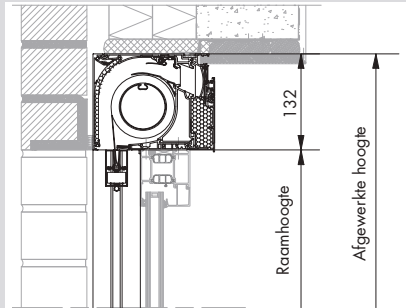

Montagesituatie 4

Inbouw
Fixvent Mono AK/UT^{EVO} - Small