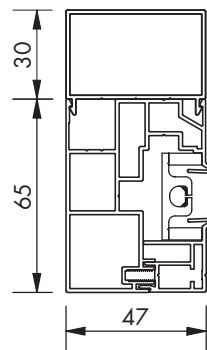

versie Small

Algemene eigenschappen

Installatie methode 4	Inbouw (bovenop het raam met kast)
Geschikt voor raamdieptes	50 - 94 mm
Hoogte kast	132 mm
Diepte kast (inclusief binnenprofiel)	167 mm
Afmetingen:	

Opmerking: polyesterdoek kan plooi- of rimpelvorming vertonen

Montagesituatie 4

Inbouw
Fixvent Mono AK/UT^{EVO} - Small

Zijgeleider **SU**
(met uitdiepingsprofiel)

Koppelzijgeleider **KU**
(met uitdiepingsprofiel)