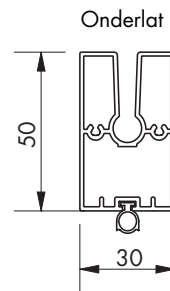

versie Small

Algemene eigenschappen

Installatie methode 4	Inbouw (bovenop het raam met kast)
Geschikt voor raamdieptes	50 - 94 mm
Hoogte kast	132 mm
Diepte kast (inclusief binnenprofiel)	167 mm
Afmetingen:	

Opmerking: polyesterdoek kan plooi- of rimpelvorming vertonen

Montagesituatie 4

Inbouw
Fixvent Mono AK/UT^{EVO} - Small

Zijgeleider **SU**
(met uitdiepingsprofiel)

Koppelzijgeleider **KU**
(met uitdiepingsprofiel)